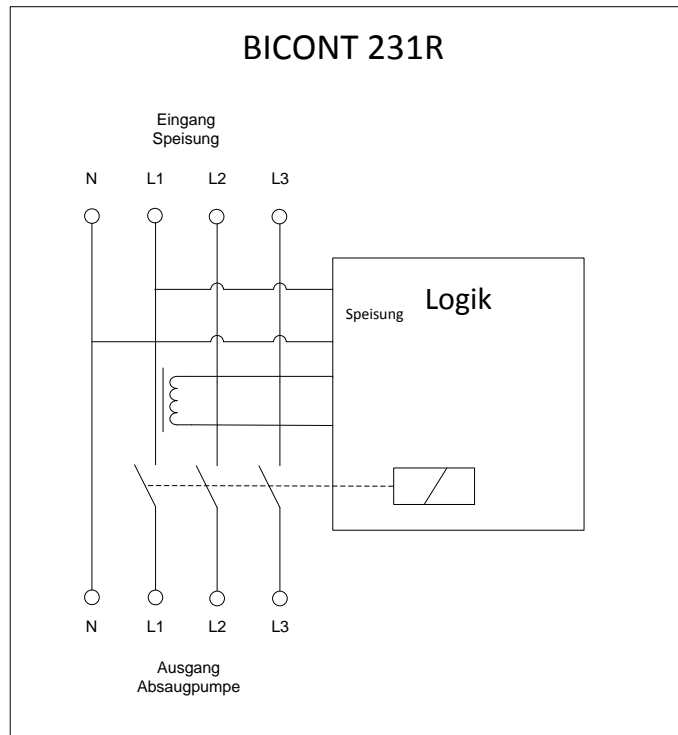

Anschlussschema BICONT 231R

⊕	gelbgrün jaunevert gialloverde		braun brun marrone
N	blau bleu blu		schwarz noir nero
		L1	grau gris grigio