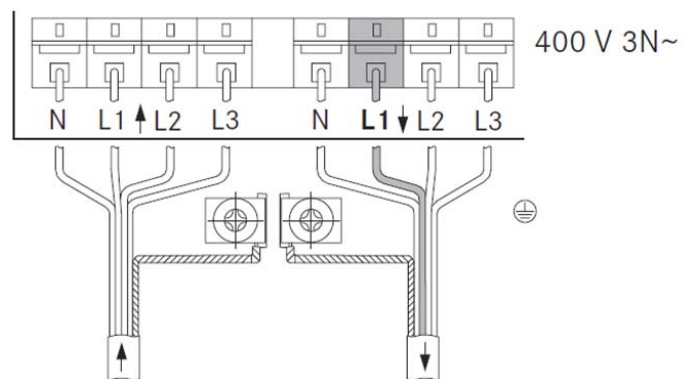

Anschlussschema BICONT 231R

⊕	gelbgrün jaunevert gialloverde		braun brun marrone
N	blau bleu blu		schwarz noir nero
		L1	grau gris grigio